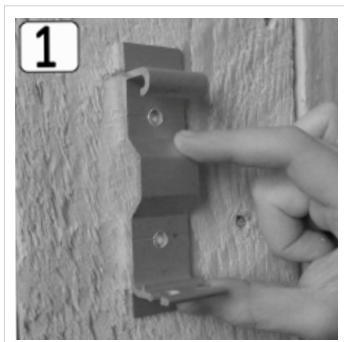

Profilfarger

Pulverlakkert grå Standard

Sort

Monteringsanvisning

Veggfeste

Kassetten føres inn i feste

Kassetten festes med en skrue

Arm føres inn på bunnprofil