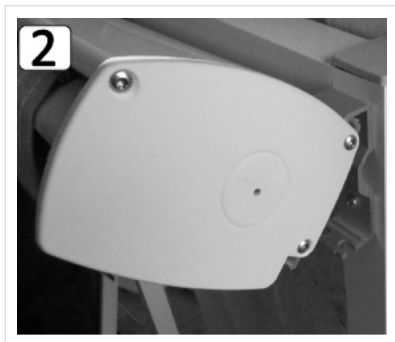

Trinnløs innstilling av armvinkel, innebygde fjærer som holder duken stram, uansett stilling. Selvsørende lager, så de tåler mer og polyesterlakkerte deler bevarer utseende over tid.

Markiseduken leveres 11 cm smalere enn produktbredden.

Profilfarger

Pulverlakkert grå Standard

Sort

Monteringsanvisning

Veggfeste

Kassetten føres inn i feste

Kassetten festes med en skrue

Arm føres inn på bunnprofil