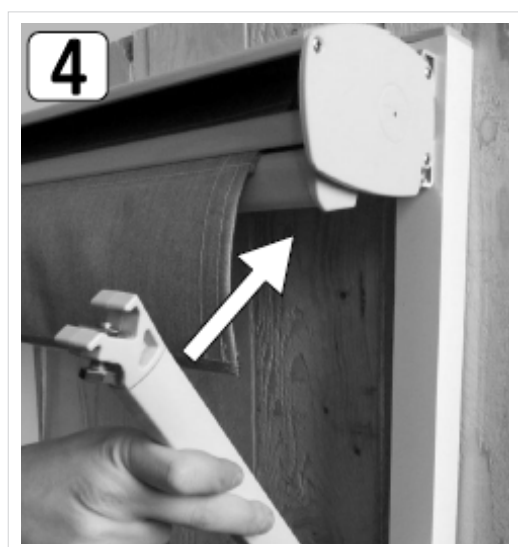

Profilfarger

Pulverlakkert grå Standard

Sort

Monteringsanvisning

Veggfeste

Kassetten føres inn i feste

Kassetten festes med en skrue

Arm føres inn på bunnprofil