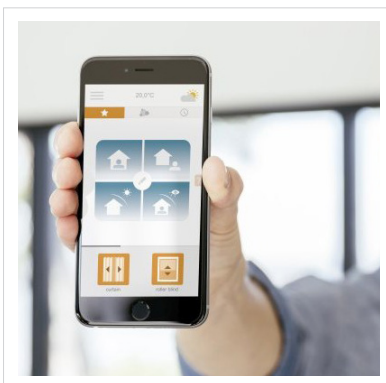

VINDUSMARKISE - ROYAL

Farget og stripete duk

Kappe

Sol/Vindsensor

EI-betjening

Maks bredde	4 000 mm (snor) / 6 000 mm (motor)
Maks utfall i mm (arm)	1 200 mm
Betjening	Snor & Motor
Profilfarge	RAL 7035 grå (std) og ru-sort (5 % tillegg)

EI-betjening

Markisene kan leveres med snorbetjening eller motor. De aller fleste av våre markiser leveres med elektrisk betje-

ning. Med en elektrisk markise får du høy komfort og enkel betjening. Velg mellom standardmotor for veggbryter, RTS- eller IO-motor. Som betjening kan du velge mellom fjernkontroll eller app-betjening og annen sol-automatikk.