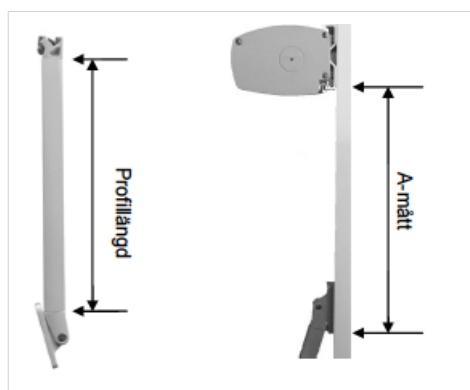

Trinnløs innstilling av armvinkel, innebygde fjærer som holder duken stram, uansett stilling. Selvsørende lager, så de tåler mer og polyesterlakkerte deler bevarer utseende over tid.

Markiseduken leveres 11 cm smalere enn produktbredden.

Profilfarger

Pulverlakkert grå Standard

Sort

Monteringsanvisning

Veggfeste

Kassetten føres inn i feste

Kassetten festes med en skrue

Arm føres inn på bunnprofil

Arm festes til bunnprofil med medfølgende skrue

Profiløngde	Arm	"A"
47 cm	60 cm	
57 cm	70 cm	
67 cm	80 cm	
77 cm	90 cm	
87 cm	100 cm	
97 cm	110 cm	
107 cm	120 cm	

xxx