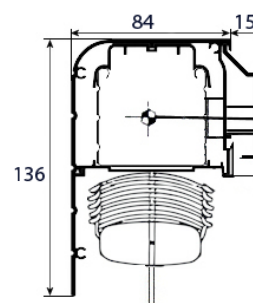

Alukassett til President 50. Leveres i 3 farger. Natureloksert, Sort (RAL 9005) og hvit (RAL 9010).