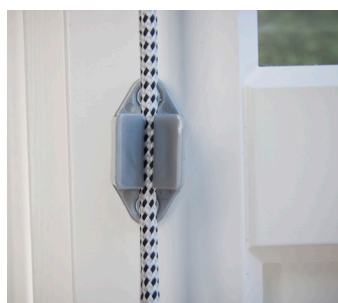

Feste for runddragsnor på innvendig karm.