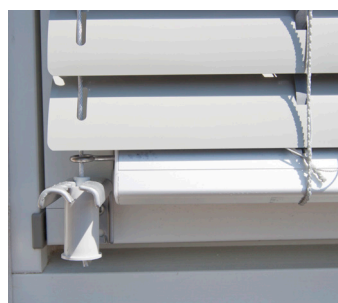

Styrewire festes til en spennvinkel